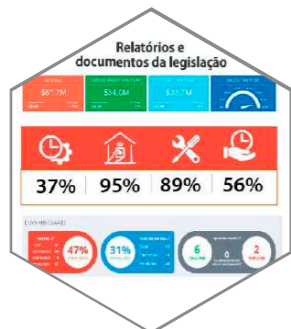

Painéis e mapas

Gestão e PMOC