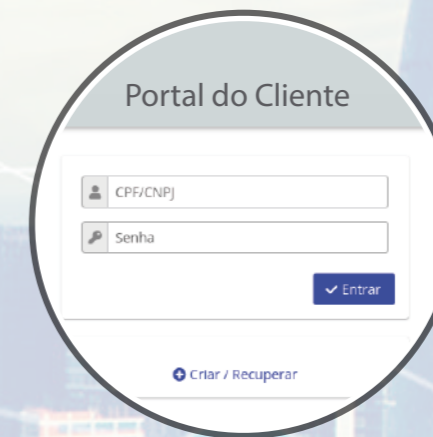

Tenha mais agilidade para buscar os registros das manutenções realizadas nos equipamentos.

Realização do inventário dos contratos em campo **NOVO**

Torne simples o registro de equipamentos novos e atualização das máquinas contratadas em campo.

IClass code **NOVO**

Simplifique a identificação dos equipamentos através das facilidades do IClass code.

IClass FS

Revolucione sua empresa com a nossa tecnologia

PMOC Digital

Gestão

- Rastreamento das equipes
- Otimização de rotas
- Agendamento inteligente
- Gestão do estoque