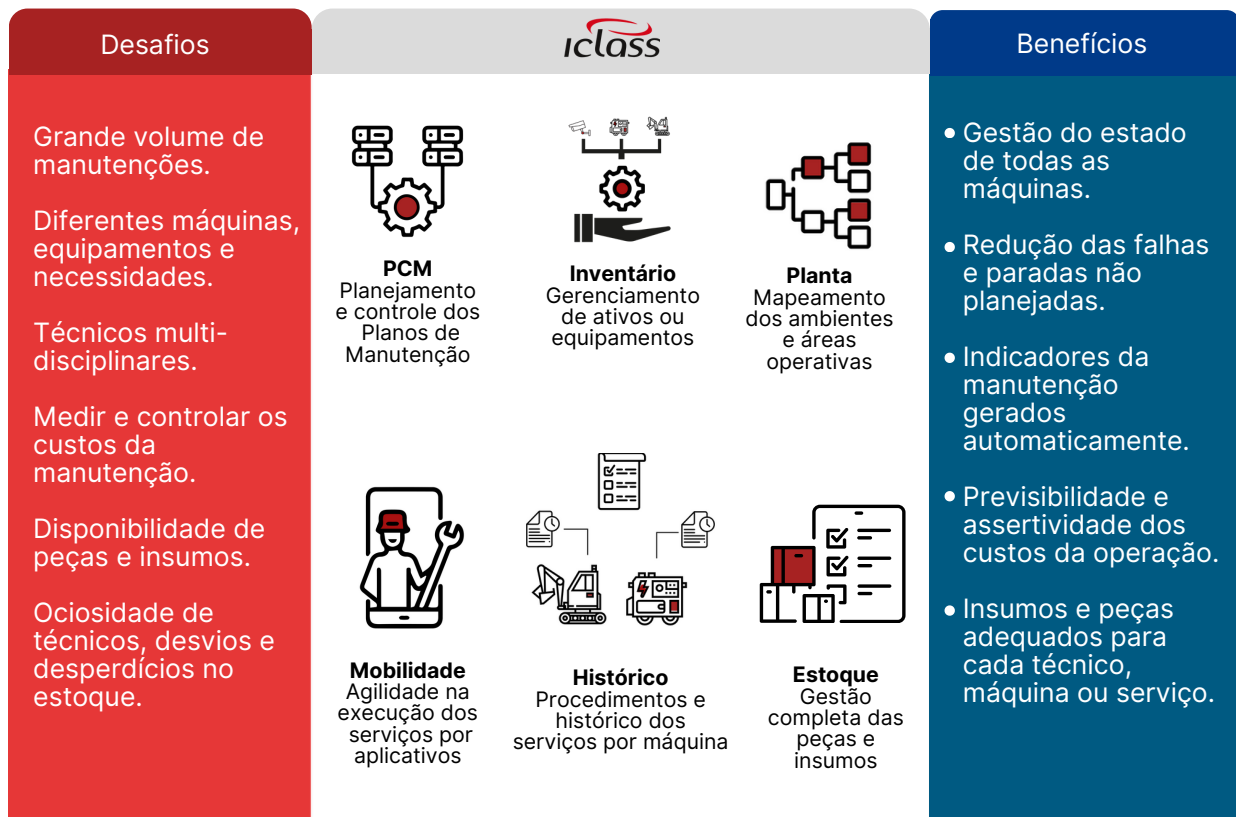

Solução de ponta para gerenciar técnicos e equipamentos de forma eficiente

A IClass é uma plataforma completa, direcionada para apoiar operações que necessitam de gestão em serviços externos ou manutenção em máquinas de diversos portes. A plataforma oferece funcionalidades destinadas a gestão de grandes volumes de ordens de serviço e técnicos (FSM - Field Service Management), além de gerenciar as informações de todas as manutenções dos equipamentos da área operacional (CMMS - Computerized Maintenance Management System). A IClass é totalmente integrado com os principais ERPs do mercado, que possibilita a gestão dos custos e estoque dos setores relacionados, levando tecnologia, mobilidade e excelência para técnicos, equipes externas, engenheiros e mantenedores.

CMMS

PCM
Gestão da
manutenção

Indutores das
máquinas

IOT

CMMS

A solução de CMMS da plataforma IClass auxilia as empresas que necessitam manutenção de equipamentos e máquinas de diversos portes ou características. A solução permite que os gestores e engenheiros cadastrem todos os planos de manutenção em uma visão detalhada dos equipamentos que estão sob sua supervisão e acompanhem a operação de cada equipamento. Os principais indicadores da engenharia da manutenção são apresentados na plataforma que consolida em dashboards os eventos e estados dos equipamentos supervisionados. **Os principais módulos da gestão de manutenção são:**

São diversos segmentos que usam a solução de CMMS da IClass. Empresas que mantêm um parque de equipamentos necessitam de uma solução para auxiliar na manutenção das suas máquinas com o intuito de reduzir o downtime de sua operação.